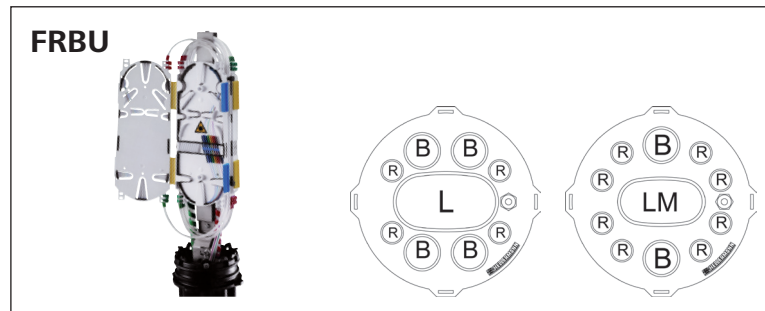

HellermannTytons olika skarvboxar						kassettyp och antal singelfiber		Slingkorg	Bestyckning
Modell	Antal portar	Midspan	Kabelstorlekar	Mått Bred & Djup (mm)	Antal Kassetter	Hellapon	Mått LÄNGD (mm)		
FST	13	Ja	10 st 1,7-9,5 mm 2 st 4,8-16,5 mm Midspan 4,0-15,0 mm	Ø 110 mm	1 3	12 36	310 mm 310 mm	Tillval NEJ	Fullbestyckad med kassetter, märkning, skyddstuber, dragavlastning, kardborreband, tubefix, buntband, fuktpåse.
FST	4	Ja	3 st 4,8-16,5 mm Midspan 4,0-15,0 mm	Ø 110 mm	1 3	12 36	310 mm 310 mm	Tillval NEJ	Fullbestyckad med kassetter, märkning, skyddstuber, dragavlastning, kardborreband, tubefix, buntband, fuktpåse.
FRBU	9	Ja	4 st 1,7-9,5 mm 4 st 4,8-16,5 mm Midspan 5,5-20,0 mm	Ø 130 mm	3 6	36 72	505 mm 505 mm	Tillval NEJ	Fullbestyckad med kassetter, märkning, skyddstuber, dragavlastning, kardborreband, tubefix, buntband, fuktpåse.
FRBU	11	Ja	8 st 1,7-9,5 mm 2 st 4,8-16,5 mm Midspan 4,0-15,0 mm	Ø 130 mm	3 6	36 72	505 mm 505 mm	Tillval NEJ	Fullbestyckad med kassetter, märkning, skyddstuber, dragavlastning, kardborreband, tubefix, buntband, fuktpåse.

Modell