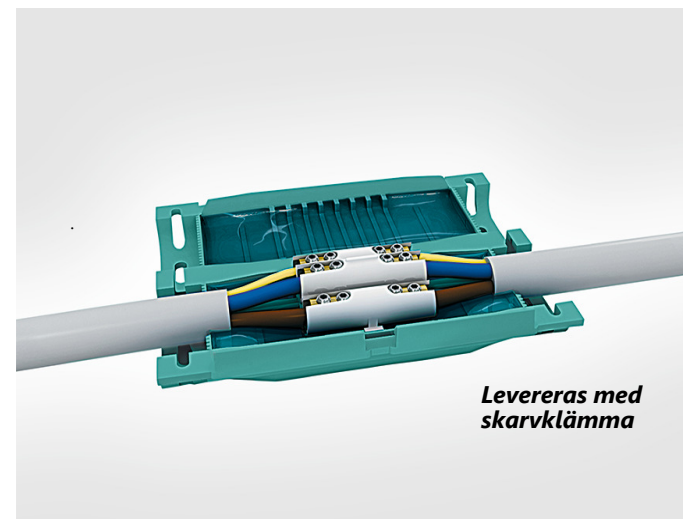

RELICON Relifix gel kabelskarv

HellermannTyton
www.HellermannTyton.se

RELICON by
HellermannTyton

RELICON Relifix gelskarv
- en innovativ kabelskarv för
extrema miljöer och krav

Levereras med
skarvklämma

Kvalitetstest

Praktiskt

Relifix är universella rakskarvar för plastkabel tex PVC, PE, EPR och XLPE.

RELICON
The Reliable Connection
RELICON is a **HellermannTyton** brand

- Extremt pålitlig och robust
- Enkel att använda

Kabelskarv med gel och skarvklämma: för de mest extrema miljöer utomhus.

Relifix gelskarvar passar som kabelskarvar i svåra miljöer, utomhus eller i mark. Det är universella skarvar med kapslingsklass IPX8 och består av en form av Polypropen fylld med RELICON gel. De kan användas för skarvning av plastkablar av PVC, XLPE, PE etc. Relifix uppfyller de högsta kraven för elinstallationer och ger isolering, tätning och mekaniskt skydd i ett steg. Installatören sparar tid och det behövs inga specialverktyg. Applikation: Som skarvar i lågspänningsinstallationer som t ex i utomhusinstallationer, markinstallationer mm.

Enkelt, snabbt och pålitlig:

- Enkel montering – inget specialverktyg behövs.
- Fylld med icke giftig RELICON gel.
- Öppningsbart skal.
- Anslutningsklämma medföljer.

Fördelar och egenskaper:

- Öppningsbara, slagtåliga, brandhämmande.
- 450V, 25A.
- Kapslingsklass IPX8.
- Hög genomslagshållfasthet 1kV.
- Inget blandande, färdig att använda UV, åldrings- och väderresistent.
- Inget bäst före-datum.
- Kompakta dimensioner med skarvklämma.
- Temperaturtålig -20°C - +90°C.